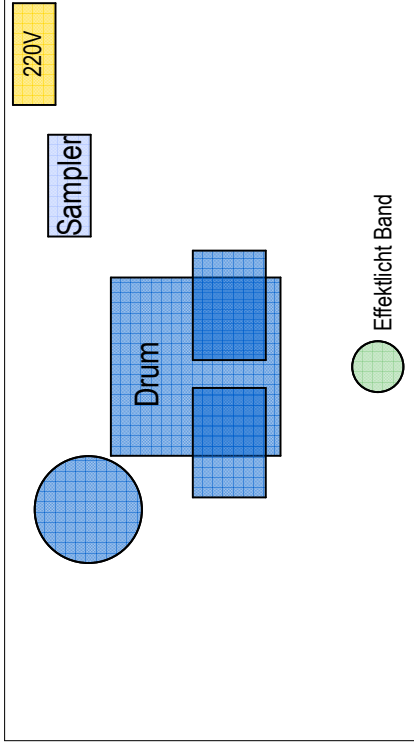

STAGEPLAN TEMPESTA 2014

Backdrop Tempesta 5x6m

*****ACHTUNG***
Brauchen separates
Stromnetz für
Bandeigenes
Effektlicht**

Variabel
Monitor
In Ear
Mischpult
Band

220V

Amp Rack
Pasci

Flaggen mit Effektlicht Band

220V

Amp Rack
Reto

Flaggen mit Effektlicht Band

Variabel
Monitor
In Ear
Mischpult
Band

220V

Amp Manu
Optional

Box Pasci

Bass Box
Optional